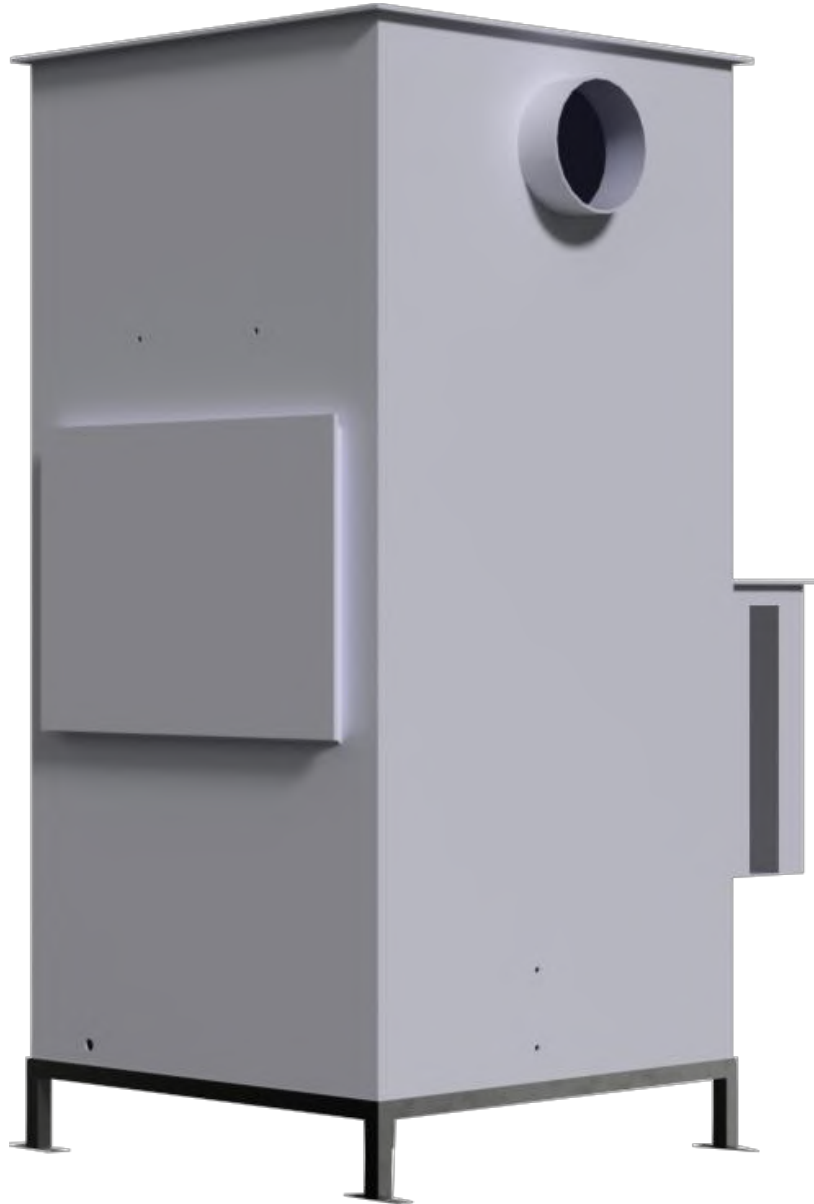

LAVADOR CABINA DE EXTRACCIÓN

Las lavadoras de cabinas de extracción marca DIES son diseñados y fabricados en Colombia desde hace varios años, con los más altos estándares de calidad. Existen diferentes tamaños para cada cabina.

A: Ancho - H: Altura - P: Profundidad

Modelo/Dimensión (mm)	A	H	P
BPL 500	710	1555	1325
BPL 800	1010	1855	1325
BPL 1000	1210	2055	1325

Modelo lavador	BPL500	BPL800	BPL1000
Capacidad (litros)	500	1300	2000
Materiales	Tanque en fibra de vidrio + accesorios en acero inox		
Características y componentes	El lavador cuenta con una entrada y salida de gases en ducto, en la parte frontal tiene una compuerta removible para tener acceso al interior, por otra parte el lavador cuenta con dosificador integrado en lado trasero y además incluye una base en hierro.		