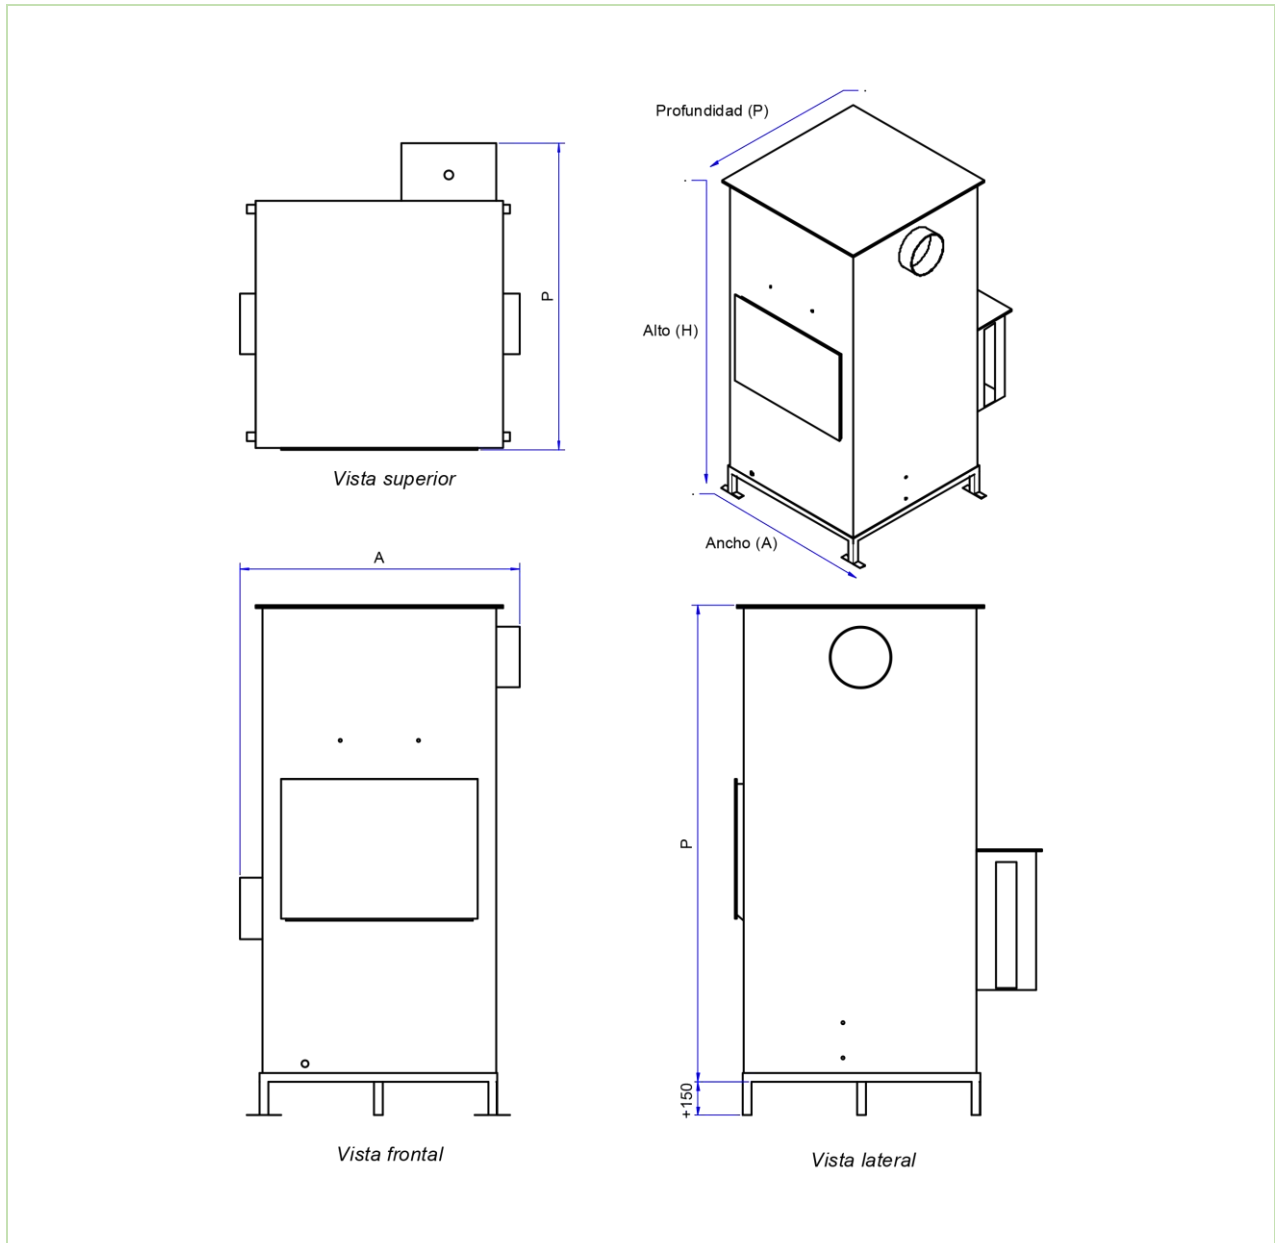

LAVADOR CABINA DE EXTRACCIÓN

Las lavadoras de cabinas de extracción marca DIES son diseñados y fabricados en Colombia desde hace varios años, con los más altos estándares de calidad. Existen diferentes tamaños para cada cabina.

A: Ancho - H: Altura - P: Profundidad

Modelo/Dimensión (mm)	A	H	P
BPL 500	710	1555	1325
BPL 800	1010	1855	1325
BPL 1000	1210	2055	1325

Modelo lavador	BPL500	BPL800	BPL1000
Capacidad (litros)	500	1300	2000
Materiales	Tanque en fibra de vidrio + accesorios en acero inox		
Características y componentes	El lavador cuenta con una entrada y salida de gases en ducto, en la parte frontal tiene una compuerta removible para tener acceso al interior, por otra parte el lavador cuenta con dosificador integrado en lado trasero y además incluye una base en hierro.		