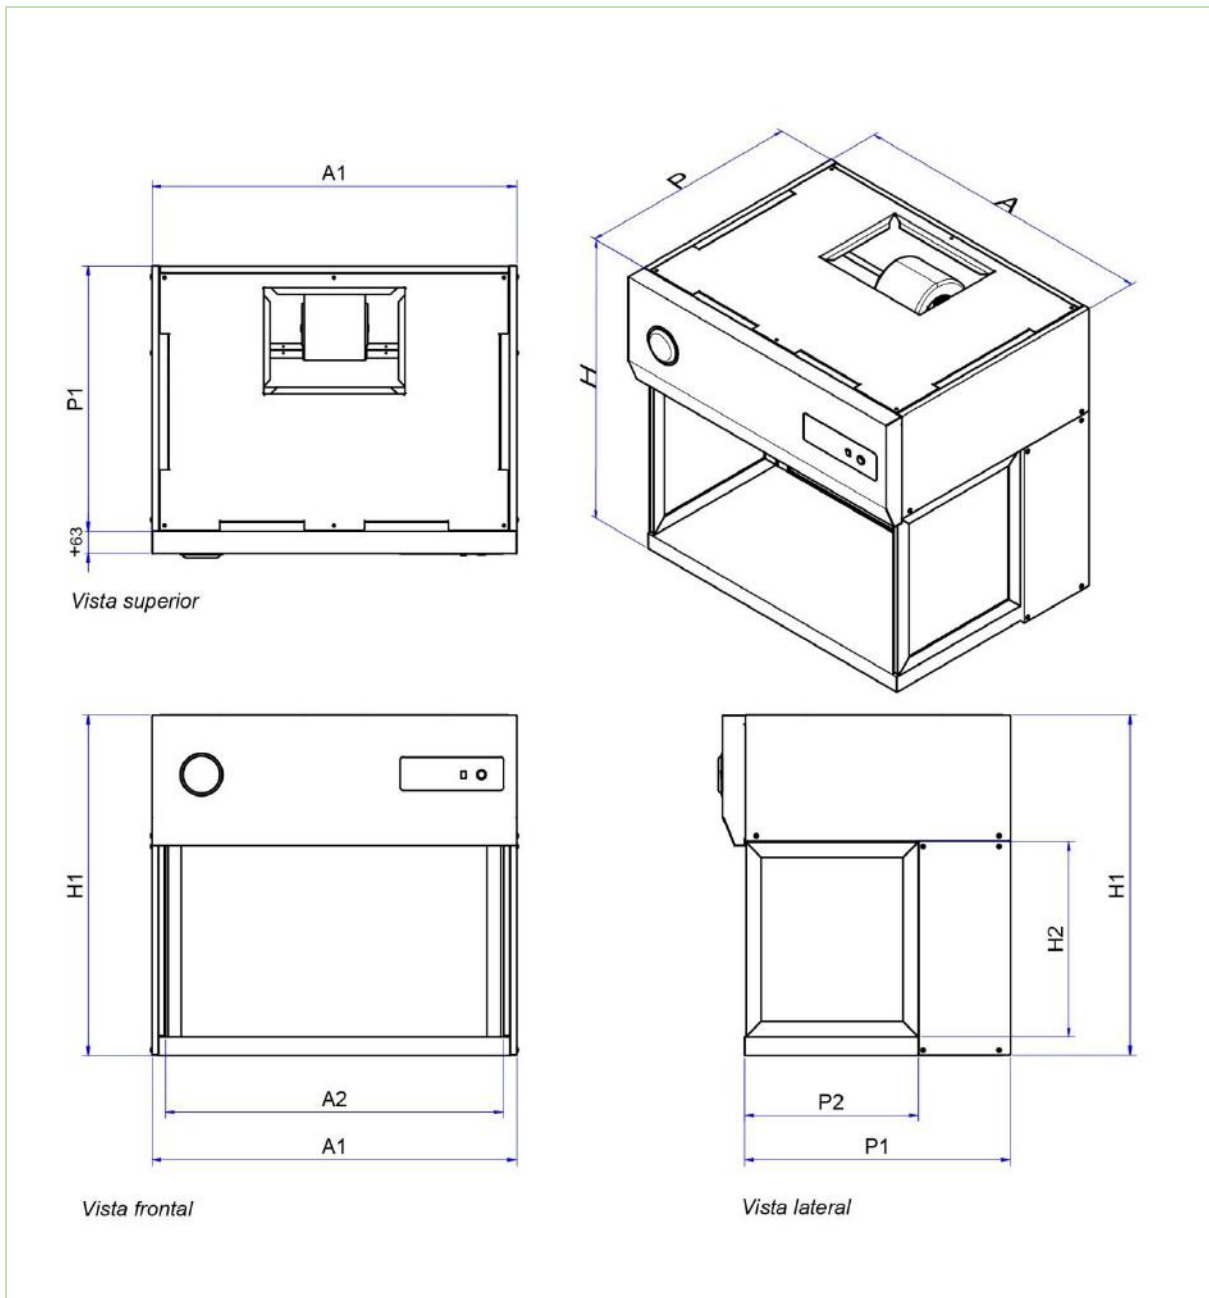

### CABINA DE FLUJO LAMINAR HORIZONTAL – BANCO LIMPIO

Las cabinas de flujo laminar o “bancos limpios” marca DiEs son utilizadas en laboratorios donde se requiere que la muestra no se contamine con agentes externos que puedan ser introducidos por el flujo de aire natural, por el usuario o por otros medios.

Controlador X5 para el modelo digital.

A: Ancho - H: Altura - P: Profundidad

Modelo/Dimensión (mm)	A1	A2	H1	H2	P1	P2
<b>BL1000H</b>	1030	955	960	550	810	500
<b>BL1200H</b>	1330	1255	960	550	810	500
<b>BL1800H</b>	1935	1860	1000	550	810	500

Modelo	BL1000H	BL1200H	BL1800H
<b>Dimensiones EXTERIORES (mm)</b>			
Ancho	1030	1330	1935
Alto	960	960	1000
Profundo	810	810	810
<b>Dimensiones INTERIORES (mm)</b>			
Ancho	955	1255	1860
Alto	550	550	550
Profundo	500	500	500
<b>Voltaje (VAC/60Hz)</b>	110	110	110
<b>Potencia (W)</b>	300	450	700
<b>Materiales</b>	Acero inoxidable tipo 304 en el área de trabajo, lámina de acero cold rolled con acabado en pintura epóxica de aplicación electrostática en el exterior.		
<b>Recirculación</b>	Por medio de un ventilador centrífugo.		
<b>Filtro</b>	HEPA 99.999% 0.3 Um. Pre-filtro en la succión del ventilador.		
<b>Alarmas*</b>	Falta de flujo de aire. Presión diferencial fuera de rango. Horas de trabajo lámpara UV.		
<b>Contador*</b>	Control de horas de trabajo del filtro y luz UV.		
<b>Sensor de flujo*</b>	Sensor electrónico integrado al controlador, rango de operación de 0.1 a 1 m/s.		
<b>Luz Interior</b>	Luz Blanca tipo D65 (Led de 1000 LX) para iluminación del área de trabajo. Luz germicida UVC 254 nm.		
<b>Accesorios Modelo Análogo</b>	Sensor de presión analógico para monitoreo del filtro 0 a 2 in H2O.		
<b>Accesorios Modelo Digital*</b>	Controlador digital de pantalla táctil a color de 4 pulgadas. Protección de acceso no autorizado a la cabina con password.		
<b>Accesorios Opcionales</b>	Mesón con ruedas y freno para cabina en acero cold rolled con pintura electrostática. Mesón con ruedas y freno para cabina en acero inoxidable.		