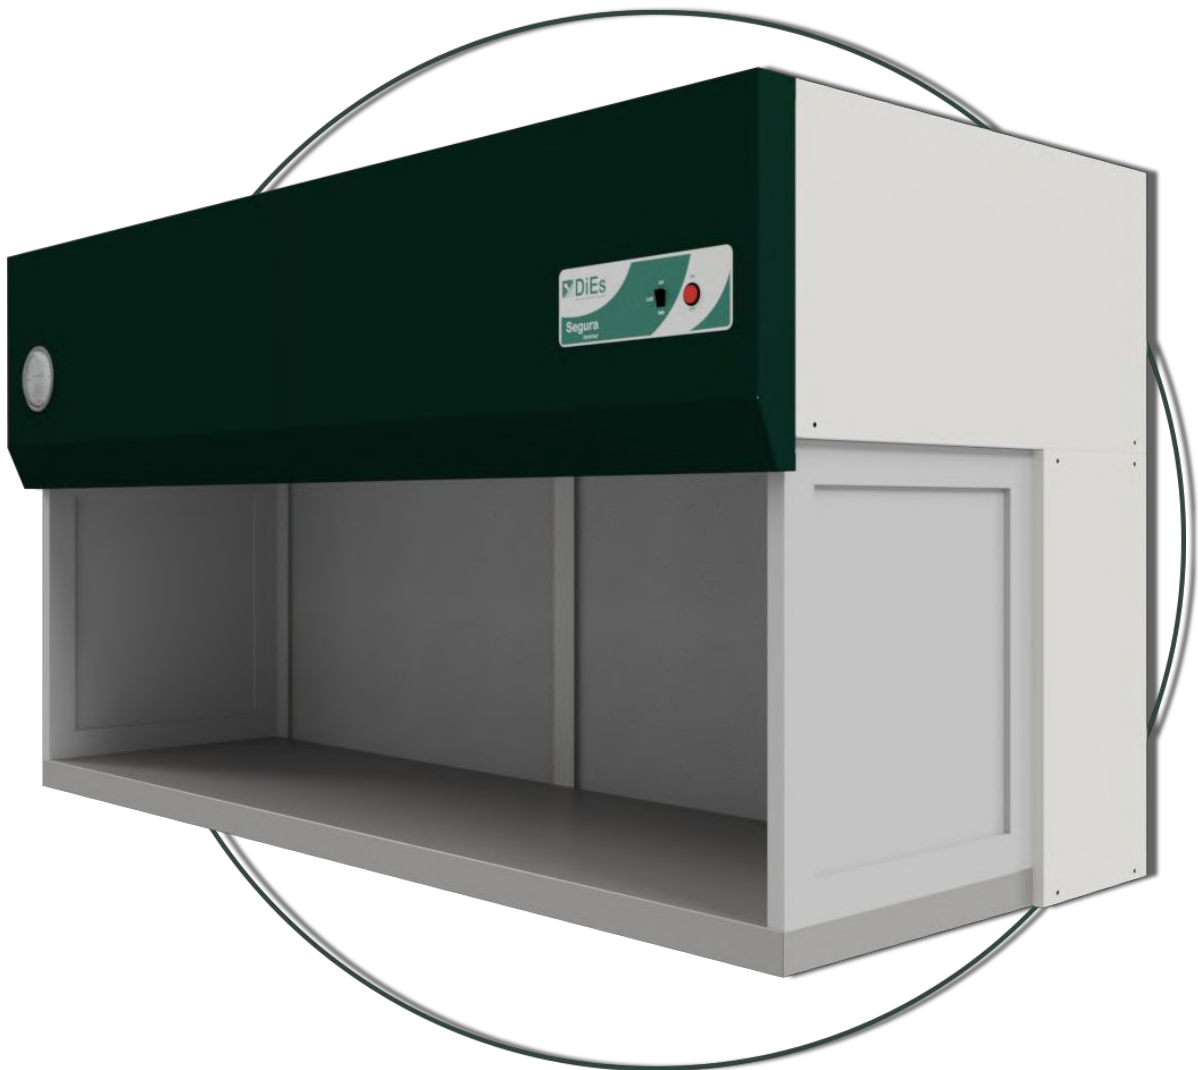

### CABINA DE FLUJO LAMINAR HORIZONTAL – BANCO LIMPIO

Las cabinas de flujo laminar o “bancos limpios” marca DiEs son utilizadas en laboratorios donde se requiere que la muestra no se contamine con agentes externos que puedan ser introducidos por el flujo de aire natural, por el usuario o por otros medios.

Por medio de un moto - ventilador, se inyecta a través de un filtro HEPA el aire del ambiente, haciéndolo pasar por la muestra y luego sacándolo de nuevo al ambiente por la parte frontal, creando así una presión positiva al interior, que logra que la muestra no se contamine.

Controlador X5 para el modelo digital.

A: Ancho - H: Altura - P: Profundidad

Modelo/Dimensión (mm)	A1	A2	H1	H2	P1	P2
<b>BL1000H</b>	1030	955	960	550	810	500
<b>BL1200H</b>	1330	1255	960	550	810	500
<b>BL1800H</b>	1935	1860	1000	550	810	500