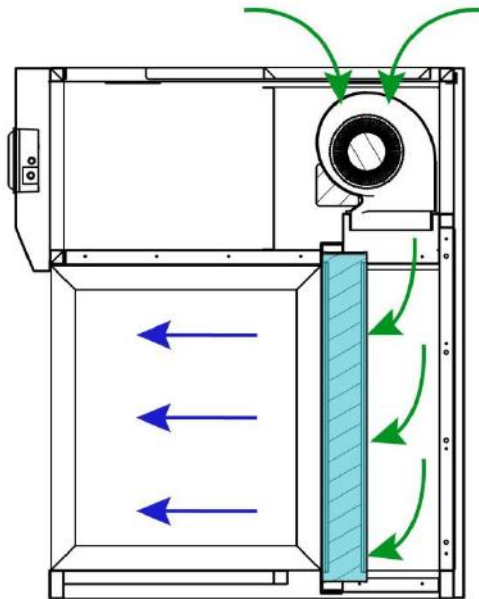

### CABINA DE FLUJO LAMINAR HORIZONTAL – BANCO LIMPIO

Las cabinas de flujo laminar o “bancos limpios” marca DiEs son utilizadas en laboratorios donde se requiere que la muestra no se contamine con agentes externos que puedan ser introducidos por el flujo de aire natural, por el usuario o por otros medios.

Por medio de un moto - ventilador, se inyecta a través de un filtro HEPA el aire del ambiente, haciéndolo pasar por la muestra y luego sacándolo de nuevo al ambiente por la parte frontal, creando así una presión positiva al interior, que logra que la muestra no se contamine.

Controlador X5 para el modelo digital.

A: Ancho - H: Altura - P: Profundidad

Modelo/Dimensión (mm)	A1	A2	H1	H2	P1	P2
<b>BL1000H</b>	1030	955	960	550	810	500
<b>BL1200H</b>	1330	1255	960	550	810	500
<b>BL1800H</b>	1935	1860	1000	550	810	500