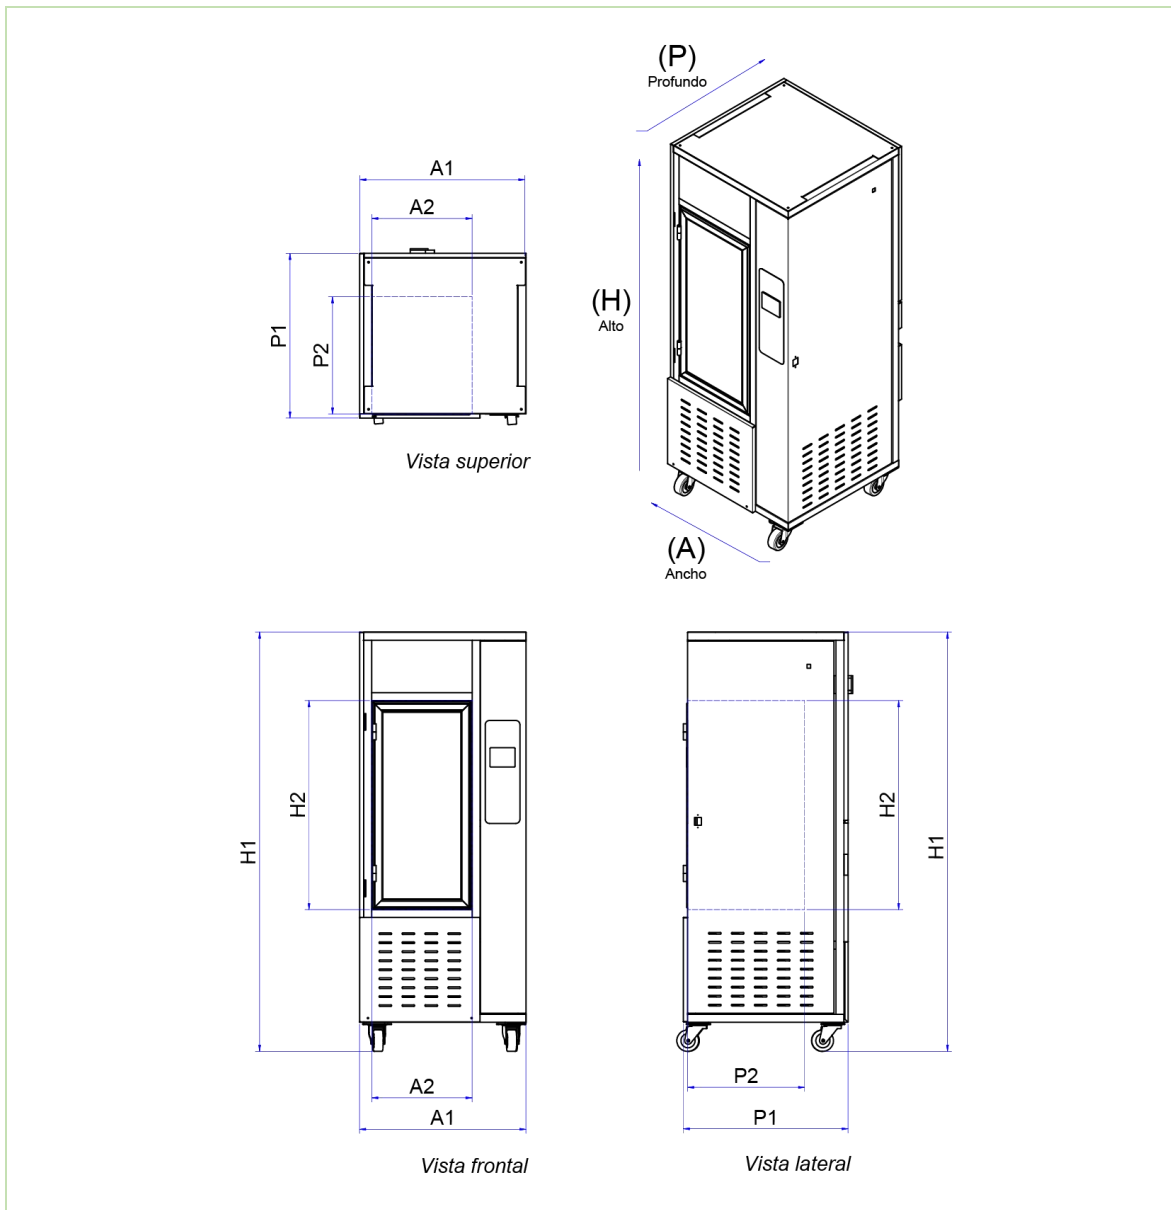

CONTROL DIGITAL MICROPROCESADO LED.

A: Ancho - H: Altura - P: Profundidad

Modelo/Dimensión (mm)	A1	A2	H1	H2	P1	P2
KR115	600	480	1280	500	790	560
KR300	800	480	2005	1000	790	560
KR480	1060	740	2105	1100	830	600
KR720	1420	1100	2105	1100	830	600
KR1000	1820	1500	2105	1100	870	640

Modelo		Refrigerador Kryoven				
Marca	DiEs					
País de origen	Colombia					
Modelo refrigerador	KR115	KR300	KR480	KR720	KR1000	
Capacidad (litros)	115	300	480	720	1000	
Dimensiones EXTERIORES (mm)						
Ancho	600	800	1060	1420	1820	
Alto	1280	2005	2105	2105	2105	
Profundo	790	790	830	830	870	
Dimensiones INTERIORES (mm)						
Ancho	480	480	740	1100	1500	
Alto	500	1000	1100	1100	1100	
Profundo	560	560	600	600	640	
Número de bandejas incluidas	2	4	4	6	8	
Capacidad máxima bandejas	6	9	10	22 (Divididas en dos columnas)	22 (Divididas en dos columnas)	
Montaje	Al piso sobre ruedas					
Numero de puertas de vidrio con sistema de calefacción	1	1	1	2	2	
Sensor de temperatura PT100	1	4	4	4	4	
Voltaje (VAC/60Hz)	110 V	110 V	220 V	220 V	220 V	
Rango de temperatura	2 a 10°C +/- 2°C Resolución 0.1 °C					
Descongelamiento	Automático					
Materiales interiores	Acero inoxidable 304.					
Materiales exteriores	Lámina CR con acabado en pintura epóxica de aplicación electrostática.					
Material de las bandejas	Acero inoxidable 304.					
Puertas	Puerta de vidrio con sistema de calefacción.					
Alarma	Audible y visual de alta y baja temperatura					
Refrigerante	134 A libre de CFC Aislamiento en poliuretano.					
Control digital sencillo	<ul style="list-style-type: none"> Alarma de puerta abierta. Doble display LED Password de protección para evitar acceso no autorizado a las configuraciones del equipo. Salida de control SSR 					