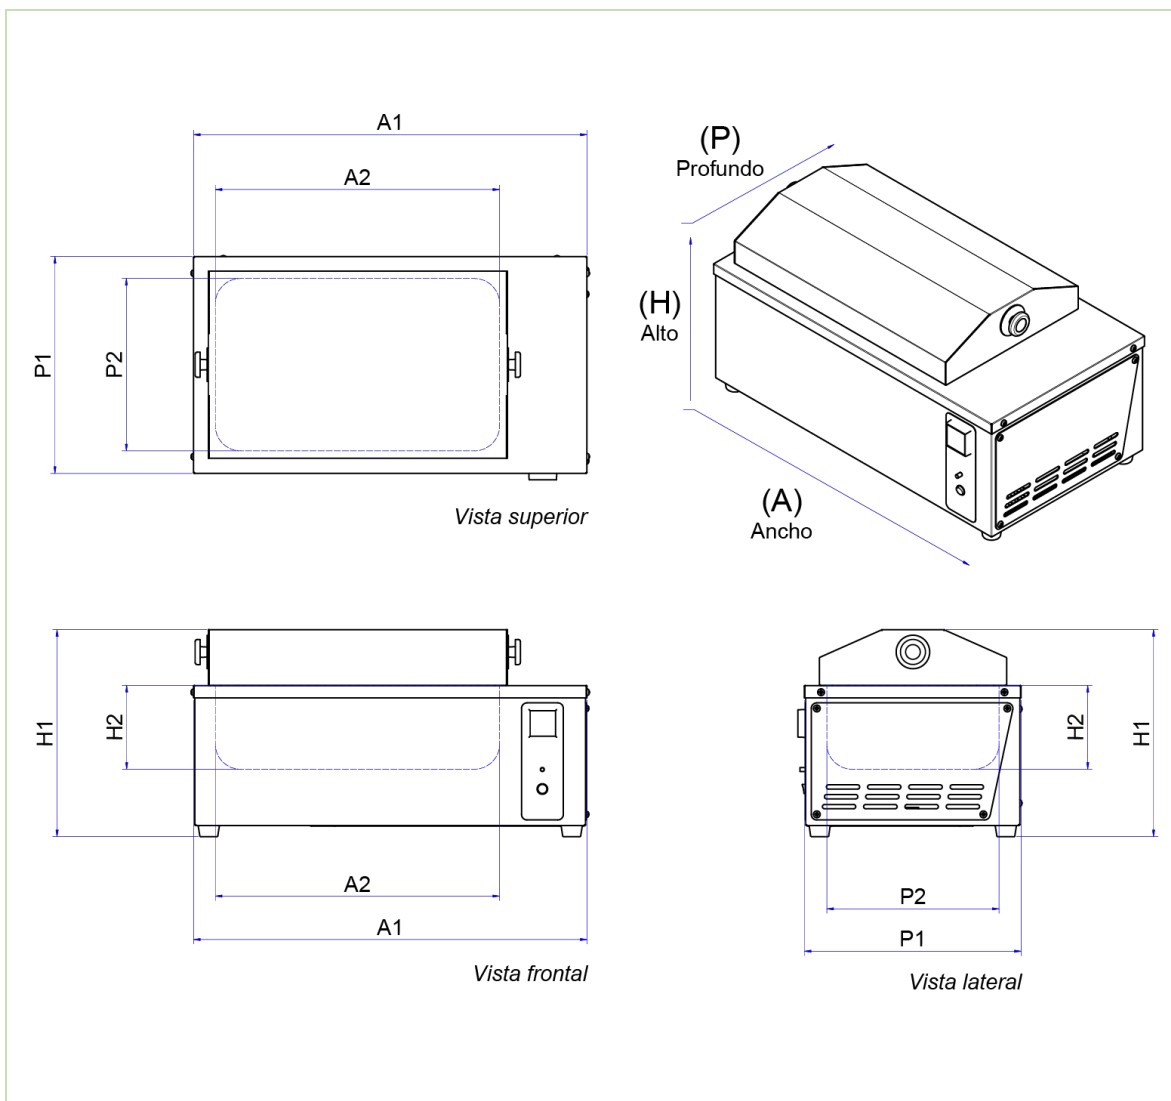

BAÑO MARÍA DE TEMPERATURA CONTROLADA

Los baños de temperatura controlada para agua o aceite marca DIES, están diseñados con los más estrictos estándares de calidad y desempeño.

Sus aplicaciones se encuentran en cualquier laboratorio clínico, industrial o de investigación, donde sea necesario mantener una muestra a temperatura controlada, inmersa en agua o aceite (baño María).

A: Ancho - H: Altura - P: Profundidad

Modelo/Dimensión (mm)	A1	A2	H1	H2	P1	P2
D5K	500	305	350	150	240	160
D10K	500	305	370	150	330	250
D20K	705	510	370	150	390	310

Modelo	Baño de maría		
Marca	DiEs		
País de origen	Colombia		
Modelo baño de maría	D5K	D10K	D20K
Capacidad (litros)	5	10	20
Dimensiones EXTERIORES (mm)			
Ancho	500	500	705
Alto	350	370	370
Profundo	240	330	390
Dimensiones INTERIORES (mm)			
Ancho	305	305	510
Alto	150	150	150
Profundo	160	250	310
Gradillas incluidas	1	2	3
Capacidad de gradillas	2	3	6
Montaje	Mesón		
Voltaje (VAC/60Hz)	115 V	115 V	115 V
Rango de temperatura (Versión sobre ambiente)	Ambiente – ebullición +/- 1°C		
Rango de temperatura (Versión sub ambiente)	4°C – ebullición +/- 1°C		
Sensor de temperatura	PT100		
Agitación	Opcional		
<p>Control</p> 	<ul style="list-style-type: none"> • Control Electrónico micro procesado • Indicación digital en pantalla. • Menú de configuración y calibración por pantalla de fácil acceso al usuario protegida por password • Algoritmo de control tipo P.I.D. con salida PWM. • Resolución del control: +/- 1% del set point. • Resolución de la medida +/- 0,1 °C • Elemento de salida: Relé de estado sólido con cruce por cero. 		
Alarmas (visual)	Alta temperatura		
Materiales interiores	Acero inoxidable 304		
Materiales exteriores	Lámina CR con acabado en pintura epóxica de aplicación electrostática		